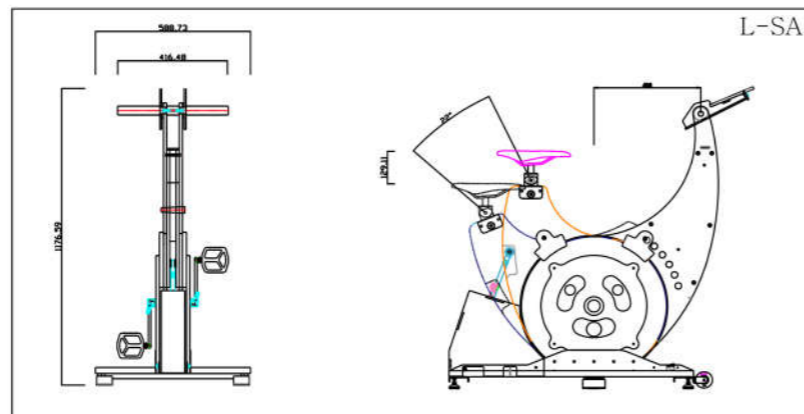

### ■ Technical Details

- \_Seatpost각 : 64.4(high)/42.4(low)\*
- \_새들바 연장 : 170mm
- \_새들브라켓 : 유니버설
- \_핸들바 익스텐션 : 600mm
- \_디스크 플라이 휠 무게 : 10Kg
- \_유성기어 유닛 : 1:4 비율
- \_페달행정 : 무한 가변 / 저항 : 자기분말브레이크
- \_자전거 운동앱 포함
- \_배터리팩, 통합USB 충전기 소켓 포함
- \_자유도 : 2자유도
- \_전원 : 220V/50~60Hz, 50W

### Specification & Dimension

**H: 1300**  
**L: 1100**  
**W: 700**  
Dimension

**57Kg**  
Unit Weight

**120Kg**  
Max User Weight

**1Package**  
57kg, 120x80x60cm

**Endurance & Strength**

\* 클릭 몇 번 만으로 쉽게 케이던스와 게임을 즐기세요