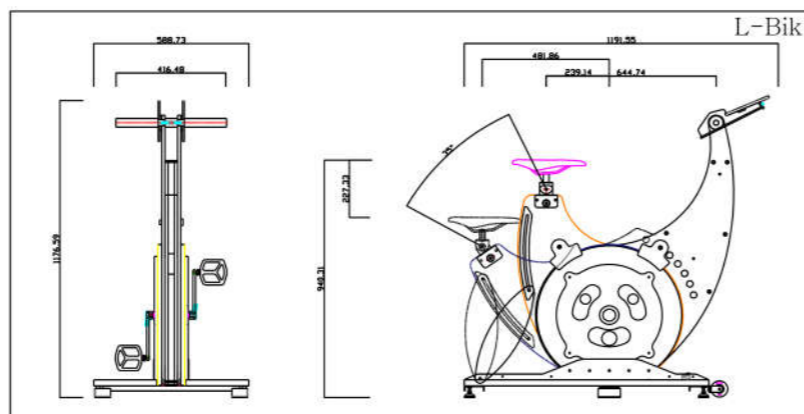

### ■ Technical Details

- \_Seatpost각 : 64.4(high)/42.4(low)\*
- \_새들바 연장 : 170mm
- \_새들브라켓 : 유니버설
- \_핸들바 익스텐션 : 600mm
- \_디스크 플라이 휠 무게 : 10Kg
- \_유성기어 유닛 : 1:4 비율
- \_페달행정 : 무한 가변 / 저항 : 자기분말브레이크
- \_자전거 운동앱 포함
- \_배터리팩, 통합USB 충전기 소켓 포함
- \_자유도 : 2자유도
- \_전원 : 220V/50~60Hz, 50W

### Specification & Dimension

**H: 1300**  
**L: 1100**  
**W: 700**  
Dimension

**57Kg**  
Unit Weight

**120Kg**  
Max User Weight

**1Package**  
57kg, 120x80x60cm

**Endurance & Strength**

\* 클릭 몇 번 만으로 쉽게 케이던스와 게임을 즐기세요